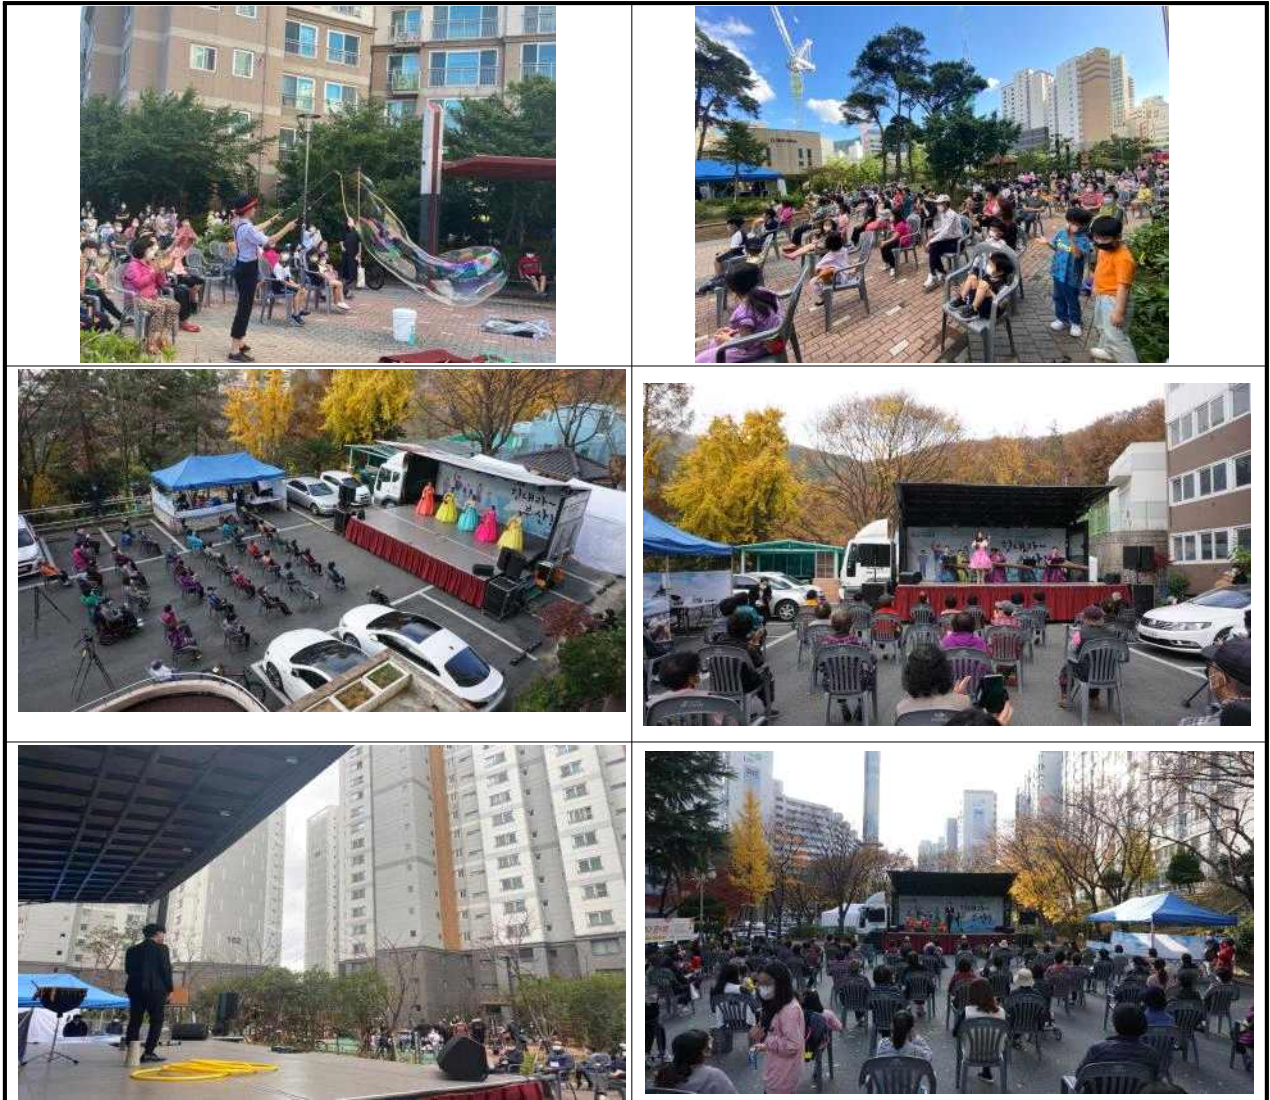

□ 참고자료

○ 베란다 콘서트 현장 사진